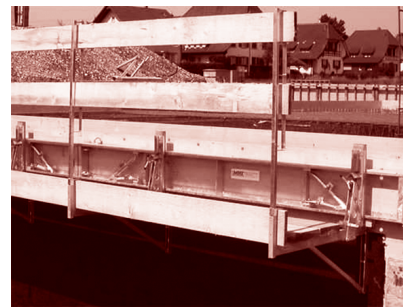

Cassero di solette sopra i 3.00 m

Scasseratura del bordo della soletta e del cassero di testata**Introduzione**

Sul mercato sono presenti numerosi sistemi di cassetta. La maggior parte di questi sono dei sistemi modulari, che possono avere integrata la protezione anticaduta per dopo la scasseratura.

**Attenzione**

Tutte le operazioni di montaggio e smontaggio devono avvenire solamente in modo sicuro. Questo sia con una sicurezza integrata nel cassero sia operando da un ponteggio.

**Sistema di scasseratura****Legenda:**